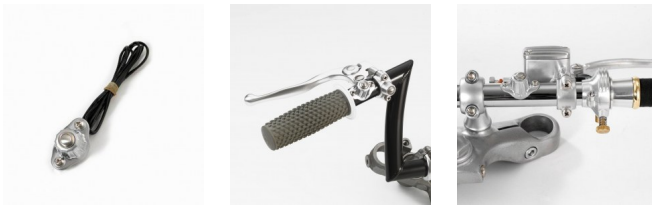

Prix ??de vente78,00 €

Prix de vente avec réduction
Montant des Taxes

20-166 CONTACTEURS KUSTOM TECH DELUXE 1 BOUTON
CHROME SATIN ref:652831

Description du produit

Ces contacteurs Kustom Tech DeLuxe sont forgés en laiton. Disponibles avec un ou deux boutons à impulsion en finition polie, satinée ou encore satinée chromée. Dimensions compactes et avec des ailettes extérieures pour aller parfaitement avec les commandes Kustom Tech DeLuxe.