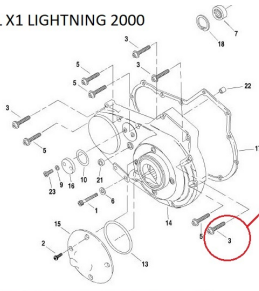

BUELL X1 LIGHTNING 2000

Prix ??de vente3,00 €

Prix de vente avec réduction  
Montant des Taxes

173.69/2 VIS BTR DE CARTER PRIMAIRE DE BUELL X1 A  
PARTIR DE 2000 TYPE OEM 4820A 1/4"-20 x 2" UNC acier chromé

## Description du produit

Vis d'origine Harley-Davidson 4820A.... 1/4 "-20 x 2"

-UNC BTR à six pans creux

-(grade 8)

-VENDU A LA PIECE

- Fabriqué aux États-Unis
- existe en 2 versions...
- acier, zingué ref:170.34/2
- acier chromé ref:173.69/2