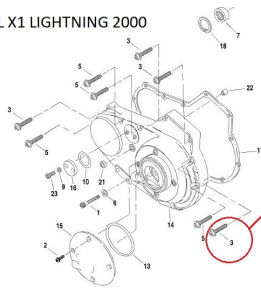

BUELL X1 LIGHTNING 2000

Prix ??de vente2,05 €

Prix de vente avec réduction  
Montant des Taxes

170.34/2 VIS BTR DE CARTER PRIMAIRE DE BUELL X1 A  
PARTIR DE 2000 TYPE OEM 4820A 1/4"-20 x 2" UNC acier, zingué

## Description du produit

Vis d'origine Harley-Davidson 4820A.... 1/4 "-20 x 2"

-UNC BTR à six pans creux

-(grade 8)

-VENDU A LA PIECE

- Fabriqué aux États-Unis
- existe en 2 versions...
- acier, zingué ref:170.34/2
- acier chromé ref:173.69/2