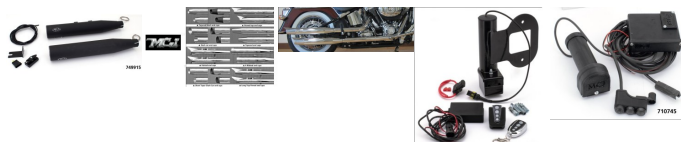

Prix ??de vente1000,00 €

Prix de vente avec réduction  
Montant des Taxes

ref:749915 POTS SILENCIEUX MCJ REGLABLES HOMOLOGUES  
ROYAL 80 POUR Softail Blackline de 2011 à 2013 NOIR sans  
embouts PAR MCJ

## Description du produit

Echappement homologués CEE avec une valve d'échappement réglable qui vous permet de régler le son de votre moto comme vous le souhaitez,

mais aussi de toujours revenir à ce qui est légal.

Ces échappements sont livrés complets avec un levier manuel de réglage qui peut être placé soit sur le guidon ou sous le réservoir.

Un moteurs de réglage électrique avec une télécommande de style porte-clé est disponibles en option.

## Spécifications

**CHROME** ref:749914

**NOIR** ref:749915

Pour marché européen (5HD...) FXS Blackline 2011-2013

**VENDU PAR PAIRE**

"Commandez les embouts MCJ 80mm  
séparément"....

[https://www.ustwincycles.com/component/virtuemart/?keyword=sorties+mcj&view=category&option=com\\_virtuemart&virtuemart\\_category\\_id=0&Itemid=](https://www.ustwincycles.com/component/virtuemart/?keyword=sorties+mcj&view=category&option=com_virtuemart&virtuemart_category_id=0&Itemid=)