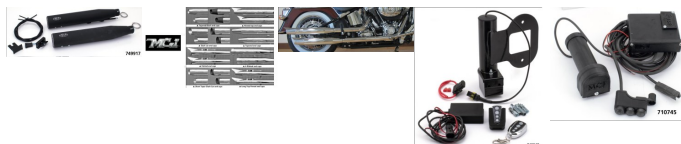

Prix ??de vente1000,00 €

Prix de vente avec réduction
Montant des Taxes

749917

ref:749917 POTS SILENCIEUX MCJ REGLABLES HOMOLOGUES ROYAL 80 POUR SOFTAILS FLS, FLTSN & FLSTSB de 2007 à 2016 NOIR sans embouts PAR MCJ

Description du produit

Echappement homologués CEE avec une valve d'échappement réglable qui vous permet de régler le son de votre moto comme vous le souhaitez,

mais aussi de toujours revenir à ce qui est légal.

Ces échappements sont livrés complets avec un levier manuel de réglage qui peut être placé soit sur le guidon ou sous le réservoir.

Un moteurs de réglage électrique avec une télécommande de style porte-clé est disponibles en option.

Commandez les embouts d'échappement séparément.

Spécifications

CHROME ref:749916

NOIR ref:749917

Pour marché européen (5HD...) Cross Bones FLSTSB 2008-2011, FLSTN Deluxe 2007-2016 und FLS Slim 2007-2016

VENDU PAR PAIRE