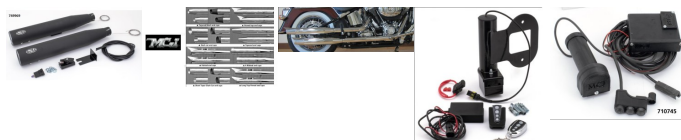

Prix ??de vente1050,00 €

Prix de vente avec réduction
Montant des Taxes

ref:749969 POTS SILENCIEUX MCJ REGLABLES HOMOLOGUES
ROYAL 80 POUR SOFTAILS SLIM 2017 NOIR sans embouts PAR
MCJ

Description du produit

Echappement homologués CEE avec une valve d'échappement réglable qui vous permet de régler le son de votre moto comme vous le souhaitez,

mais aussi de toujours revenir à ce qui est légal.

Ces échappements sont livrés complets avec un levier manuel de réglage qui peut être placé soit sur le guidon ou sous le réservoir.

Un moteurs de réglage électrique avec une télécommande de style porte-clé est disponibles en option.

Commandez les embouts d'échappement séparément.

Spécifications

CHROME ref:749968

NOIR ref:749969

Pour marché européen (5HD...) Cross Bones FLSTSB 2008-2011, FLSTN Deluxe 2007-2016 und FLS Slim 2007-2016

VENDU PAR PAIRE

"Commandez les embouts MCJ 80mm
séparément"....

https://www.ustwincycles.com/component/virtuemart/?keyword=sorties+mcj&view=category&option=com_virtuemart&virtuemart_category_id=0&Itemid=