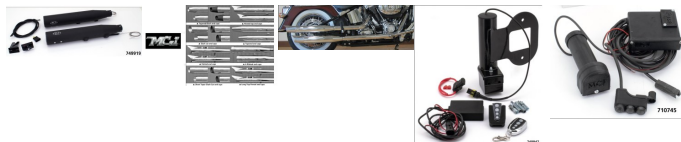

Prix ??de vente1000,00 €

Prix de vente avec réduction  
Montant des Taxes

ref:749919 POTS SILENCIEUX MCJ REGLABLES HOMOLOGUES  
ROYAL 80 POUR Softail Breakout de 2012 à 2016 NOIR sans  
embouts PAR MCJ

## Description du produit

Echappement homologués CEE avec une valve d'échappement réglable qui vous permet de régler le son de votre moto comme vous le souhaitez,

mais aussi de toujours revenir à ce qui est légal.

Ces échappements sont livrés complets avec un levier manuel de réglage qui peut être placé soit sur le guidon ou sous le réservoir.

Un moteurs de réglage électrique avec une télécommande de style porte-clé est disponibles en option.

## Spécifications

**CHROME** ref:749918

**NOIR** ref:749919

Pour marché européen (5HD...) FXSB, FXSBSE & FXSE Breakout 2012-2016

**VENDU PAR PAIRE**

"Commandez les embouts MCJ 80mm  
séparément"....

[https://www.ustwincycles.com/component/virtuemart/?keyword=sorties+mcj&view=category&option=com\\_virtuemart&virtuemart\\_category\\_id=0&Itemid=](https://www.ustwincycles.com/component/virtuemart/?keyword=sorties+mcj&view=category&option=com_virtuemart&virtuemart_category_id=0&Itemid=)