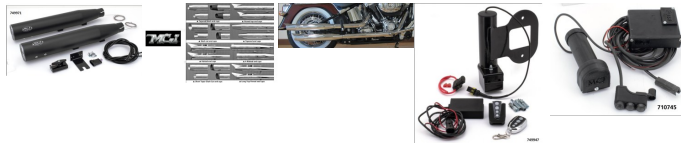

Prix ??de vente1050,00 €

Prix de vente avec réduction
Montant des Taxes

ref:749971 POTS SILENCIEUX MCJ REGLABLES HOMOLOGUES
ROYAL 80 POUR Softail Breakout de 2017 NOIR sans embouts
PAR MCJ

Description du produit

Echappement homologués CEE avec une valve d'échappement réglable qui vous permet de régler le son de votre moto comme vous le souhaitez,

mais aussi de toujours revenir à ce qui est légal.

Ces échappements sont livrés complets avec un levier manuel de réglage qui peut être placé soit sur le guidon ou sous le réservoir.

Un moteurs de réglage électrique avec une télécommande de style porte-clé est disponibles en option.

Commandez les embouts d'échappement séparément.

Spécifications

CHROME ref:749970

NOIR ref:749971

Pour modèles du marché européen 2017 (5HD...) FXSB & FXSE Breakout

VENDU PAR PAIRE

"Commandez les embouts MCJ 80mm
séparément"....

https://www.ustwincycles.com/component/virtuemart/?keyword=sorties+mcj&view=category&option=com_virtuemart&virtuemart_category_id=0&Itemid=