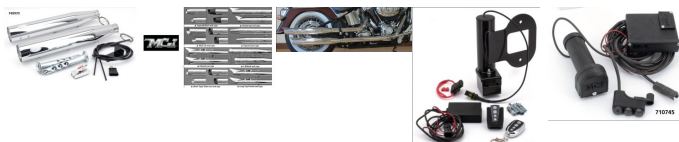

Prix ??de vente1050,00 €

Prix de vente avec réduction
Montant des Taxes

ref:749970 POTS SILENCIEUX MCJ REGLABLES HOMOLOGUES
ROYAL 80 POUR Softail Breakout de 2017 CHROME sans embouts
PAR MCJ

Description du produit

Echappement homologués CEE avec une valve d'échappement réglable qui vous permet de régler le son de votre moto comme vous le souhaitez,

mais aussi de toujours revenir à ce qui est légal.

Ces échappements sont livrés complets avec un levier manuel de réglage qui peut être placé soit sur le guidon ou sous le réservoir.

Un moteurs de réglage électrique avec une télécommande de style porte-clé est disponibles en option.

Commandez les embouts d'échappement séparément.

Spécifications

CHROME ref:749970

NOIR ref:749971

Pour modèles du marché européen 2017 (5HD...) FXSB & FXSE Breakout

VENDU PAR PAIRE

"Commandez les embouts MCJ 80mm
séparément"...

https://www.ustwincycles.com/component/virtuemart/?keyword=sorties+mcj&view=category&option=com_virtuemart&virtuemart_category_id=0&Itemid=