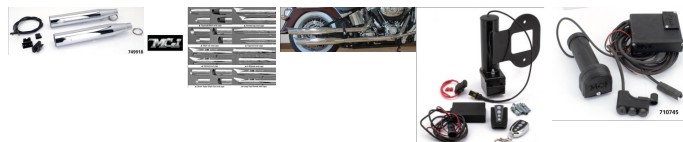

Prix ??de vente1000,00 €

Prix de vente avec réduction  
Montant des Taxes

ref:749918 POTS SILENCIEUX MCJ REGLABLES HOMOLOGUES  
ROYAL 80 POUR Softail Breakout de 2012 à 2016 CHROME sans  
embouts PAR MCJ

## Description du produit

Echappement homologués CEE avec une valve d'échappement réglable qui vous permet de régler le son de votre moto comme vous le souhaitez,

mais aussi de toujours revenir à ce qui est légal.

Ces échappements sont livrés complets avec un levier manuel de réglage qui peut être placé soit sur le guidon ou sous le réservoir.

Un moteurs de réglage électrique avec une télécommande de style porte-clé est disponibles en option.

## Spécifications

**CHROME** ref:749918

**NOIR** ref:749919

Pour marché européen (5HD...) FXSB, FXSBSE & FXSE Breakout 2012-2016

**VENDU PAR PAIRE**

"Commandez les embouts MCJ 80mm  
séparément"...

[https://www.ustwincycles.com/component/virtuemart/?keyword=sorties+mcj&view=category&option=com\\_virtuemart&virtuemart\\_category\\_id=0&Itemid=](https://www.ustwincycles.com/component/virtuemart/?keyword=sorties+mcj&view=category&option=com_virtuemart&virtuemart_category_id=0&Itemid=)