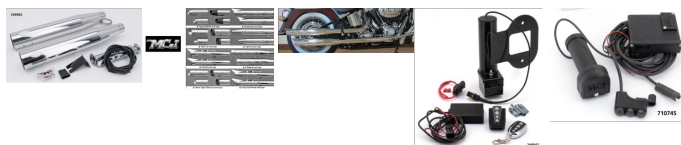

Prix ??de vente1050,00 €

Prix de vente avec réduction
Montant des Taxes

ref:749965 POTS SILENCIEUX MCJ REGLABLES HOMOLOGUES
ROYAL 80 POUR SOFTAILS DELUXE 2017 CHROME sans
embouts PAR MCJ

Description du produit

Echappement homologués CEE avec une valve d'échappement réglable qui vous permet de régler le son de votre moto comme vous le souhaitez,

mais aussi de toujours revenir à ce qui est légal.

Ces échappements sont livrés complets avec un levier manuel de réglage qui peut être placé soit sur le guidon ou sous le réservoir.

Un moteurs de réglage électrique avec une télécommande de style porte-clé est disponibles en option.

Commandez les embouts d'échappement séparément.

Spécifications

CHROME ref:749965

NOIR ref:*** RIEN ****

Pour modèles 2017 du marché européen (5HD...) FLSTN Softail DeLuxe

VENDU PAR PAIRE

"Commandez les embouts MCJ 80mm
séparément"...

https://www.ustwincycles.com/component/virtuemart/?keyword=sorties+mcj&view=category&option=com_virtuemart&virtuemart_category_id=0&Itemid=