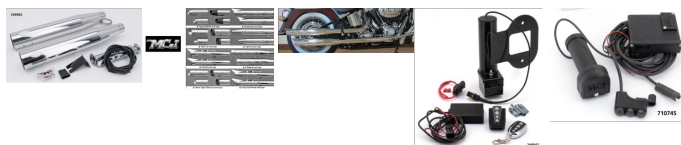

Prix ??de vente1050,00 €

Prix de vente avec réduction  
Montant des Taxes

ref:749965 POTS SILENCIEUX MCJ REGLABLES HOMOLOGUES  
ROYAL 80 POUR SOFTAILS DELUXE 2017 CHROME sans  
embouts PAR MCJ

## Description du produit

Echappement homologués CEE avec une valve d'échappement réglable qui vous permet de régler le son de votre moto comme vous le souhaitez,

mais aussi de toujours revenir à ce qui est légal.

Ces échappements sont livrés complets avec un levier manuel de réglage qui peut être placé soit sur le guidon ou sous le réservoir.

Un moteurs de réglage électrique avec une télécommande de style porte-clé est disponibles en option.

## Spécifications

**CHROME** ref:749965

**NOIR** ref:\*\*\* RIEN \*\*\*\*

Pour modèles 2017 du marché européen (5HD...) FLSTN Softail DeLuxe

**VENDU PAR PAIRE**

"Commandez les embouts MCJ 80mm  
séparément"...