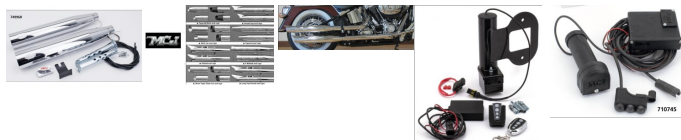

Prix ??de vente1050,00 €

Prix de vente avec réduction
Montant des Taxes

ref:749968 POTS SILENCIEUX MCJ REGLABLES HOMOLOGUES
ROYAL 80 POUR SOFTAILS SLIM 2017 CHROME sans embouts
PAR MCJ

Description du produit

Echappement homologués CEE avec une valve d'échappement réglable qui vous permet de régler le son de votre moto comme vous le souhaitez,

mais aussi de toujours revenir à ce qui est légal.

Ces échappements sont livrés complets avec un levier manuel de réglage qui peut être placé soit sur le guidon ou sous le réservoir.

Un moteurs de réglage électrique avec une télécommande de style porte-clé est disponibles en option.

Commandez les embouts d'échappement séparément.

Spécifications

CHROME ref:749968

NOIR ref:749969

Pour marché européen (5HD...) Cross Bones FLSTSB 2008-2011, FLSTN Deluxe 2007-2016 und FLS Slim 2007-2016

VENDU PAR PAIRE

"Commandez les embouts MCJ 80mm
séparément"....

https://www.ustwincycles.com/component/virtuemart/?keyword=sorties+mcj&view=category&option=com_virtuemart&virtuemart_category_id=0&Itemid=