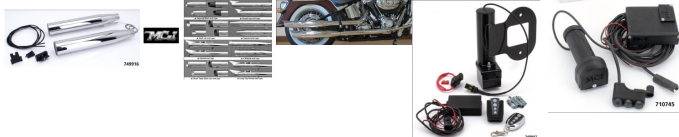

Prix ??de vente1000,00 €

Prix de vente avec réduction
Montant des Taxes

ref:749916 POTS SILENCIEUX MCJ REGLABLES HOMOLOGUES
ROYAL 80 POUR SOFTAILS FLS, FLTSN & FLSTSB de 2007 à
2016 CHROME sans embouts PAR MCJ

Description du produit

Echappement homologués CEE avec une valve d'échappement réglable qui vous permet de régler le son de votre moto comme vous le souhaitez,

mais aussi de toujours revenir à ce qui est légal.

Ces échappements sont livrés complets avec un levier manuel de réglage qui peut être placé soit sur le guidon ou sous le réservoir.

Un moteurs de réglage électrique avec une télécommande de style porte-clé est disponibles en option.

Commandez les embouts d'échappement séparément.

Spécifications

CHROME ref:749916

NOIR ref:749917

Pour marché européen (5HD...) Cross Bones FLSTSB 2008-2011, FLSTN Deluxe 2007-2016 und FLS Slim 2007-2016

VENDU PAR PAIRE