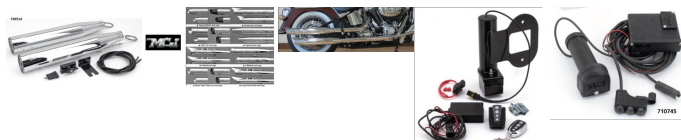

Prix ??de vente1000,00 €

Prix de vente avec réduction
Montant des Taxes

ref:749914 POTS SILENCIEUX MCJ REGLABLES HOMOLOGUES
ROYAL 80 POUR Softail Blackline de 2011 à 2013 CHROME sans
embouts PAR MCJ

Description du produit

Echappement homologués CEE avec une valve d'échappement réglable qui vous permet de régler le son de votre moto comme vous le souhaitez,

mais aussi de toujours revenir à ce qui est légal.

Ces échappements sont livrés complets avec un levier manuel de réglage qui peut être placé soit sur le guidon ou sous le réservoir.

Un moteurs de réglage électrique avec une télécommande de style porte-clé est disponibles en option.

Commandez les embouts d'échappement séparément.

Spécifications

CHROME ref:749914

NOIR ref:749915

Pour marché européen (5HD...) FXS Blackline 2011-2013

VENDU PAR PAIRE

"Commandez les embouts MCJ 80mm
séparément"....

https://www.ustwincycles.com/component/virtuemart/?keyword=sorties+mcj&view=category&option=com_virtuemart&virtuemart_category_id=0&Itemid=