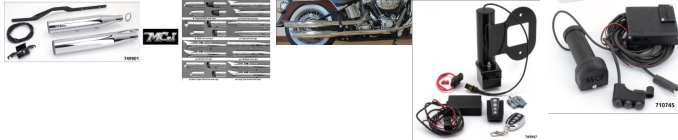

Prix ??de vente1050,00 €

Prix de vente avec réduction
Montant des Taxes

ref:749901 POTS SILENCIEUX MCJ REGLABLES HOMOLOGUES
ROYAL 80 POUR SPORTSTER XL de 2014 à 2022 CHROME sans
embouts PAR MCJ

Description du produit

Echappement homologués CEE avec une valve d'échappement réglable qui vous permet de régler le son de votre moto comme vous le souhaitez,

mais aussi de toujours revenir à ce qui est légal.

Ces échappements sont livrés complets avec un levier manuel de réglage qui peut être placé soit sur le guidon ou sous le réservoir.

Un moteurs de réglage électrique avec une télécommande de style porte-clé est disponibles en option.

Commandez les embouts d'échappement séparément.

Spécifications

CHROME ref:749901

NOIR ref:749902

CONVIENT POUR : 2014-2022 modèle USA et 2014-2016 Sportster européens

VENDU PAR PAIRE

"Commandez les embouts MCJ 80mm
séparément"...

https://www.ustwincycles.com/component/virtuemart/results.1-24?keyword=SORTIES+POUR+POTS+MC&limitstart=0&option=com_virtuemart&view=category&virtuemart_category_id=0