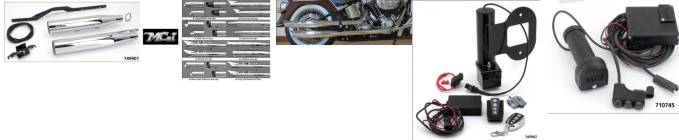

Prix ??de vente1050,00 €

Prix de vente avec réduction
Montant des Taxes

ref:749901 POTS SILENCIEUX MCJ REGLABLES HOMOLOGUES
ROYAL 80 POUR SPORTSTER XL de 2014 à 2022 CHROME sans
embouts PAR MCJ

Description du produit

Echappement homologués CEE avec une valve d'échappement réglable qui vous permet de régler le son de votre moto comme vous le souhaitez,

mais aussi de toujours revenir à ce qui est légal.

Ces échappements sont livrés complets avec un levier manuel de réglage qui peut être placé soit sur le guidon ou sous le réservoir.

Un moteurs de réglage électrique avec une télécommande de style porte-clé est disponibles en option.

Commandez les embouts d'échappement séparément.

Spécifications

CHROME ref:749901

NOIR ref:749902

CONVIENT POUR : 2014-2022 modèle USA et 2014-2016 Sportster européens

VENDU PAR PAIRE

"Commandez les embouts MCJ 80mm
séparément"...

https://www.ustwincycles.com/component/virtuemart/results.1-24?keyword=SORTIES+POUR+POTS+MC&limitstart=0&option=com_virtuemart&view=category&virtuemart_category_id=0