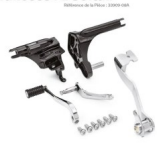

Kit de commandes avancées FL Softail