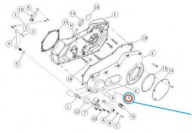

Prix ??de vente8,28 €

Prix de vente avec réduction
Montant des Taxes

ref:6943 BOUCHON DE SÉLECTEUR CARTER PRIMAIRE NOIR
POUR DYNA DE 1991 A 2017 TYPE OEM 6943

Description du produit

bouchon de sélecteur de vitesse pour carter primaire de Dyna de 1991 A 2017 -