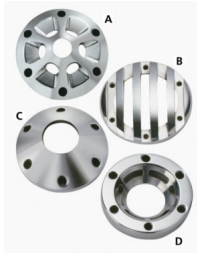

Prix ??de vente183,84 €

~~Prix de base avec taxes~~
Prix de vente avec réduction

Montant des Taxes

EMBOUS ET SORTIES TRAPP CAPS POUR SUPERTRAPP
4po.ref:721878

Description du produit

SuperTrapp a conçu ces 5 modèles de sorties pour silencieux de 4" avec système de disques. Ces sorties vous permettront de personnaliser votre échappement. Elles sont en métal et ont une très belle finition choisissez votre motif "Star", "Grate", "Cone", "Dotted wheel" ou "Slotted Wheel". Ces sorties sont vendues à la pièce.

ref:721878

7218 Sortie €
74 Star 229,80

7218 Sortie €
75 Grate 2
~~29,80 €~~
183,84

7218 Sortie €
76 Cone 2
~~29,80 €~~
183,84

7218 Sortie €
78 Slotted 2
Wheel ~~29,80 €~~
183,84

Note: Exception faite de mention contraire, tous les systèmes échappement, les silencieux, etc. montrés dans notre catalogue ne s'appliquent qu'aux compétitions sur pistes. Ils ne respecteront pas les normes légales portant sur le bruit.

Note: Le système de disque réglable est accessible par le biais des embouts démontables qui sont disponibles en cinq différents styles. Les systèmes sont faits de tubes d'acier qui subissent ensuite du chromage intensif. Se monte sur les fixations d'origine (pour les pièces de rechange, voir la section. Accessoires et pièces de rechange pour la série de disques internes).