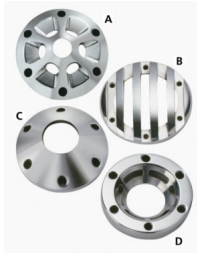

## Description du produit

SuperTrapp a conçu ces 5 modèles de sorties pour silencieux de 4" avec système de disques. Ces sorties vous permettront de personnaliser votre échappement. Elles sont en métal et ont une très belle finition choisissez votre motif "Star", "Grate", "Cone", "Dotted wheel" ou "Slotted Wheel". Ces sorties sont vendues à la pièce.

**Note:** Le système de disque réglable est accessible par le biais des embouts démontables qui sont disponibles en cinq différents styles. Les systèmes sont faits de tubes d'acier qui subissent ensuite du chromage intensif. Se monte sur les fixations d'origine pour les pièces de