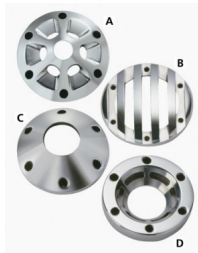

Prix ??de vente183,84 €

~~Prix de base avec taxes~~
Prix de vente avec réduction

Montant des Taxes

EMBOUTS ET SORTIES TRAPP CAPS POUR SUPERTRAPP
4po.ref:721876

Description du produit

SuperTrapp a conçu ces 5 modèles de sorties pour silencieux de 4" avec système de disques. Ces sorties vous permettront de personnaliser votre échappement. Elles sont en métal et ont une très belle finition choisissez votre motif "Star", "Grate", "Cone", "Dotted wheel" ou "Slotted Wheel". Ces sorties sont vendues à la pièce.

ref:721876

7218 Sortie €
74 Star 229,80

7218 Sortie €
75 Grate 2
~~29,80 €~~
183,84

7218 Sortie €
76 Cone 2
~~29,80 €~~
183,84

7218 Sortie €
78 Slotted 2
Wheel ~~29,80 €~~
183,84

Note: Exception faite de mention contraire, tous les systèmes échappement, les silencieux, etc. montrés dans notre catalogue ne s'appliquent qu'aux compétitions sur pistes. Ils ne respecteront pas les normes légales portant sur le bruit.

Note: Le système de disque réglable est accessible par le biais des embouts démontables qui sont disponibles en cinq différents styles. Les systèmes sont faits de tubes d'acier qui subissent ensuite du chromage intensif. Se monte sur les fixations d'origine (pour les pièces de rechange, voir la section. Accessoires et pièces de rechange pour la série de disques internes).