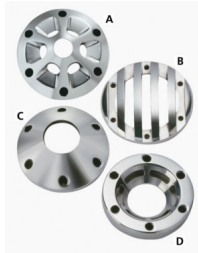

## Description du produit

SuperTrapp a conçu ces 5 modèles de sorties pour silencieux de 4" avec système de disques. Ces sorties vous permettront de personnaliser votre échappement. Elles sont en métal et ont une très belle finition choisissez votre motif "Star", "Grate", "Cone", "Dotted wheel" ou "Slotted Wheel". Ces sorties sont vendues à la pièce.

**Note:** Le système de disque réglable est accessible par le biais des embouts démontables qui sont disponibles en cinq différents styles. Les systèmes sont faits de tubes d'acier qui subissent ensuite du chromage intensif. Se monte sur les fixations d'origine pour les pièces de