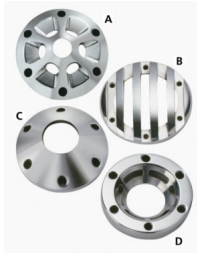

Prix ??de vente183,84 €

~~Prix de base avec taxes~~
Prix de vente avec réduction

Montant des Taxes

EMBOUS ET SORTIES TRAPP CAPS POUR SUPERTRAPP
4po.ref:721875

Description du produit

SuperTrapp a conçu ces 5 modèles de sorties pour silencieux de 4" avec système de disques. Ces sorties vous permettront de personnaliser votre échappement. Elles sont en métal et ont une très belle finition choisissez votre motif "Star", "Grate", "Cone", "Dotted wheel" ou "Slotted Wheel". Ces sorties sont vendues à la pièce.

ref:721875

7218 Sortie €
74 Star 229,80

7218 Sortie €
75 Grate 2
~~29,80 €~~
183,84

7218 Sortie €
76 Cone 2
~~29,80 €~~
183,84

7218 Sortie €
78 Slotted 2
Wheel ~~29,80 €~~
183,84

Note: Exception faite de mention contraire, tous les systèmes échappement, les silencieux, etc. montrés dans notre catalogue ne s'appliquent qu'aux compétitions sur pistes. Ils ne respecteront pas les normes légales portant sur le bruit.

Note: Le système de disque réglable est accessible par le biais des embouts démontables qui sont disponibles en cinq différents styles. Les systèmes sont faits de tubes d'acier qui subissent ensuite du chromage intensif. Se monte sur les fixations d'origine (pour les pièces de rechange, voir la section. Accessoires et pièces de rechange pour la série de disques internes).