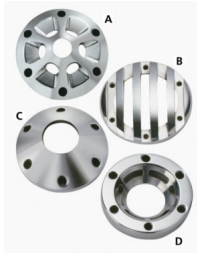

## Description du produit

SuperTrapp a conçu ces 5 modèles de sorties pour silencieux de 4" avec système de disques. Ces sorties vous permettront de personnaliser votre échappement. Elles sont en métal et ont une très belle finition choisissez votre motif "Star", "Grate", "Cone", "Dotted wheel" ou "Slotted Wheel". Ces sorties sont vendues à la pièce.

**Note:** Le système de disque réglable est accessible par le biais des embouts démontables qui sont disponibles en cinq différents styles. Les systèmes sont faits de tubes d'acier qui subissent ensuite du chromage intensif. Se monte sur les fixations d'origine (pour les pièces de