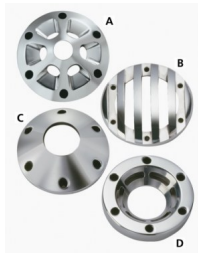

Prix ??de vente229,80 €

Prix de vente avec réduction
Montant des Taxes

EMBOUTS ET SORTIES TRAPP CAPS POUR SUPERTRAPP
4po.ref:721874

Description du produit

SuperTrapp a conçu ces 5 modèles de sorties pour silencieux de 4" avec système de disques. Ces sorties vous permettront de personnaliser votre échappement. Elles sont en métal et ont une très belle finition choisissez votre motif "Star", "Grate", "Cone", "Dotted wheel" ou "Slotted Wheel". Ces sorties sont vendues à la pièce.

ref:721874

7218 Sortie €
74 Star 229,80

7218 Sortie €
75 Grate 2
~~20,80 €~~
183,84

7218 Sortie €
76 Cone 2
~~20,80 €~~
183,84

7218 Sortie €
78 Slotted 2
Wheel ~~20,80 €~~
183,84

Note: Exception faite de mention contraire, tous les systèmes échappement, les silencieux, etc. montrés dans notre catalogue ne s'appliquent qu'aux compétitions sur pistes. Ils ne respecteront pas les normes légales portant sur le bruit.

Note: Le système de disque réglable est accessible par le biais des embouts démontables qui sont disponibles en cinq différents styles. Les systèmes sont faits de tubes d'acier qui subissent ensuite du chromage intensif. Se monte sur les fixations d'origine (pour les pièces de rechange, voir la section. Accessoires et pièces de rechange pour la série de disques internes).