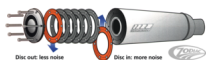

Prix ??de vente229,80 €

Prix de vente avec réduction
Montant des Taxes

EMBOUTS ET SORTIES TRAPP CAPS POUR SUPERTRAPP
4po.ref:721874

Description du produit

SuperTrapp a conçu ces 5 modèles de sorties pour silencieux de 4" avec système de disques. Ces sorties vous permettront de personnaliser votre échappement. Elles sont en métal et ont une très belle finition choisissez votre motif "Star", "Grate", "Cone", "Dotted wheel" ou "Slotted Wheel". Ces sorties sont vendues à la pièce.

ref:721874

7218 Sortie €
74 Star 229,80

7218 Sortie €
75 Grate 2
~~20,80 €~~
183,84

7218 Sortie €
76 Cone 2
~~20,80 €~~
183,84

7218 Sortie €
78 Slotted 2
Wheel ~~20,80 €~~
183,84

Note: Exception faite de mention contraire, tous les systèmes échappement, les silencieux, etc. montrés dans notre catalogue ne s'appliquent qu'aux compétitions sur pistes. Ils ne respecteront pas les normes légales portant sur le bruit.

Note: Le système de disque réglable est accessible par le biais des embouts démontables qui sont disponibles en cinq différents styles. Les systèmes sont faits de tubes d'acier qui subissent ensuite du chromage intensif. Se monte sur les fixations d'origine (pour les pièces de rechange, voir la section. Accessoires et pièces de rechange pour la série de disques internes).