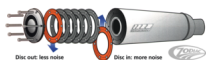

## Description du produit

SuperTrapp a conçu ces 5 modèles de sorties pour silencieux de 4" avec système de disques. Ces sorties vous permettront de personnaliser votre échappement. Elles sont en métal et ont une très belle finition choisissez votre motif "Star", "Grate", "Cone", "Dotted wheel" ou "Slotted Wheel". Ces sorties sont vendues à la pièce.

ref:721874

\*\*\*\*\*

7218 Sortie €  
74 Star 229,80

7218 Sortie €  
75 Grate 2  
~~29,80 €~~  
183,84

7218 Sortie €  
76 Cone 2  
~~29,80 €~~  
183,84

7218 Sortie €  
78 Slotted 2  
Wheel ~~29,80 €~~  
183,84

**Note:** Le système de disque réglable est accessible par le biais des embouts démontables qui sont disponibles en cinq différents styles. Les systèmes sont faits de tubes d'acier qui subissent ensuite du chromage intensif. Se monte sur les fixations d'origine (pour les pièces de rechange, voir la section. Accessoires et pièces de rechange pour la série de disques internes).