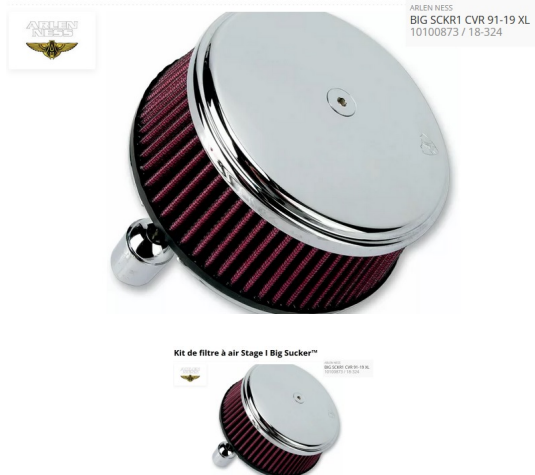

Kit de filtre à air Stage I Big Sucker™

Prix ??de vente236,00 €

Prix de vente avec réduction
Montant des Taxes

ref:10100873 FILTRE A AIR BIG SUCKER STAGE 1 CHROME LISSE PAR POUR SPORTSTER XL A PARTIR DE 88 type oem 18-324 PAR ARLEN NESS

Description du produit

Kit de filtre à air Big Sucker™ Stage I avec filtre standard

Comprend une plaque de support en aluminium d'une pièce/support carburateur OU INJECTION avec technologie brevetée de reniflard caché et d'entrée d'air de rayon

Les passages du respirateur sortent à l'embouchure du carburateur/corps de la manette des gaz, ce qui crée un système en boucle pratiquement fermée

Le kit comprend un filtre haute performance, une plaque de fixation et un capot extérieur en acier

NON INCLUS

chaussette pré-filtre (Ref. 10113242)

Couleur/Finition	Chrome
Design	Smooth
MATERIAL	Aluminum
Modèle	Big Sucker
Unités	Kit
Nom de produit	Air Filter Kit
Forme du filtre à air	Rond

EGALEMENT POUR: