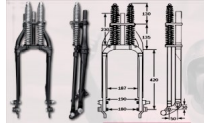

Description du produit

888423 Pontet Supérieur Chrome

888424 Pontet Supérieur Noir

// // //