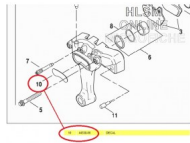

## Description du produit

INSERT DECAL D'ETRIER DE FREIN REF:44338-00

////