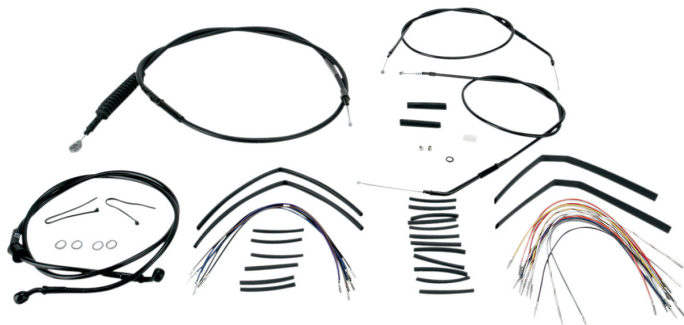

Prix ??de vente225,90 €

Prix de vente avec réduction
Montant des Taxes

KIT DE CABLES ET DE FAISCEAU DE GUIDON RALLONGES
BURLY POUR SPORTSTER XL DE 04 A 06 NOIR 14" OEM
B30-1002 ref:06100268

Description du produit

Complete Black Vinyl Handlebar Cable/Brake Line Kit for Ape Hanger Handlebars

- Kit d'installation complet pour présentoirs Burly Ape
- Les kits incluent la rallonge de durite de frein, les rallonges de câble et de durite d'embrayage, les rallonges de câbles d'accélérateur/de retour requis et tout le câblage nécessaire
- Les durites de frein comprennent un revêtement intérieur PTFE et un revêtement externe en acier inoxydable robuste
- Les kits Dresser réutilisent le faisceau de câbles de l'accélérateur électronique d'origine
- Les kits sont basés sur l'utilisation de risers de 2" avec guidons de type Ape hanger.

Le kit comprend une durite de frein plus longue en acier tressé noir à disque simple, un câble d'embrayage plus long, des câbles d'accélérateur plus longs et tous les autres câbles nécessaires.

Couleur/Finition	Noir
Modèle	Complete
Matière du boîtier	Vinyle
Style	Alternate Length
Type	Brake Line Clutch Line Idle Throttle
Unités	Kit
Nom de produit	Kit de câble
Pour système de freinage	non ABS
Disque	Simple
Gaine	Braided
Compatible avec un guidon de hauteur de	35,5 cm (14")
Compatible avec le type de guidon/galbe	Ape Hanger
BASE COLOR	Black