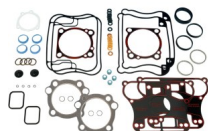

Prix ??de vente139,00 €

Prix de vente avec réduction
Montant des Taxes

ref:173241 POCHETTE DE JOINTS HAUT MOTEUR POUR
SPORTSTER XL883 ET 1200 DE 1991-2003 TYPE OEM 17032-91
PAR james gasket

Description du produit

Top End Gasket Kit version genuine

- Joints, joints spy et joints toriques de haute qualité nécessaires pour un reconditionnement du moteur
- Fabrication aux États-Unis.

Numéros d'origine: 17032-91

Alésage	3,500"
MATERIAL	Steel
Type	Haut-Moteur
Unités	Kit
Nom de produit	Kit de joints

Modèle	Cylindrée	Année
XL 883 R Roadster	883	2002
XL 883 R Roadster	883	2003
XL 1200 S Sport	1199	1996
XL 1200 S Sport	1199	1997
XL 1200 S Sport	1199	1998
XL 1200 S Sport	1199	1999
XL 1200 S Sport	1199	2000
XL 1200 S Sport	1199	2001
XL 1200 S Sport	1199	2002