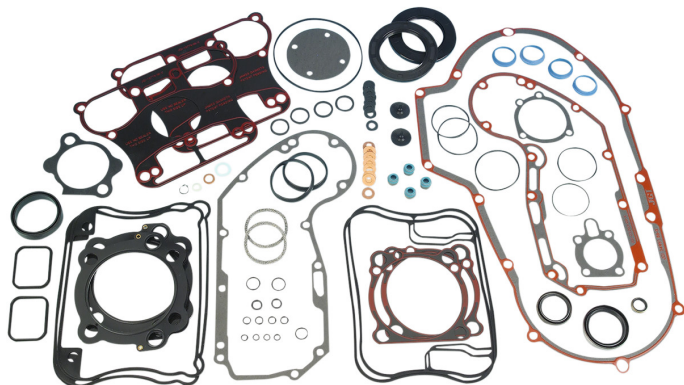

Prix ??de vente165,00 €

Prix de vente avec réduction  
Montant des Taxes

POCHETTE DE JOINTS MOTEUR COMPLET POUR SPORTSTER  
DE 91 A 03 TYPE OEM 17026-91-MLS PAR GENUINE JAMES  
GASKETS ref:20111001

## Description du produit

Complete Gasket Kit

- Joints, joints spy et joints toriques de haute qualité nécessaires pour un reconditionnement du moteur
- Fabrication aux États-Unis

Numéros d'origine: 17026-91MLS

Kit de joints

Modèle	Cylindrée	Année
XL 883 R Roadster	883	2002
XL 883 R Roadster	883	2003
XL 1200 S Sport	1199	1996
XL 1200 S Sport	1199	1997
XL 1200 S Sport	1199	1998
XL 1200 S Sport	1199	1999
XL 1200 S Sport	1199	2000
XL 1200 S Sport	1199	2001
XL 1200 S Sport	1199	2002
XL 1200 S Sport	1199	2003