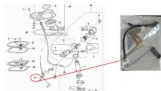

Prix ??de vente90,36 €

Prix de vente avec réduction  
Montant des Taxes

LEVIER DE POMPES A INJECTION ESSENCE OEM 75219-04  
pour 2008-2017 Softail & 2004-2017 Dyna (OEM 75284?08 &  
75218?04)

## Description du produit

Remplacement direct du levier de la pompe à essence d'origine.

////