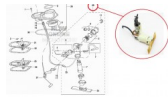

Prix ??de vente432,00 €

Prix de vente avec réduction  
Montant des Taxes

POMPES A INJECTION ESSENCE ASSEMBLE OEM 75218-04  
pour 2008-2017 Softail & 2004-2017 Dyna (OEM 75284?08 &  
75218?04/A/B/C/D)

## Description du produit

Remplacement direct de la pompe à essence d'origine.

Les pompes sont livrées avec le tuyau et visserie mais sans le support de la pompe qui est inclus dans les kits de pompe d'origine  
// // //