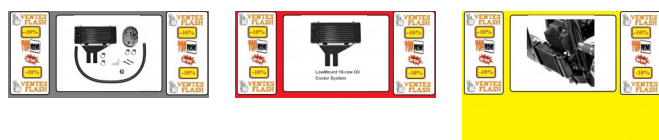

Prix ??de vente421,90 €

Prix de base avec taxes
 Prix de vente avec réduction

Montant des Taxes

ref:07130120 RADIATEUR D'HUILE JAGG SANS VENTILATEUR NOIR 10 RANGS POUR DYNA DE 99 A 17 OEM:750-2500

Description du produit

Pour Dyna à partir de 1991

Le système de refroidissement d'huile LowMount de Dyna est fourni complet avec tout le matériel nécessaire et détaillé.

Le radiateur d'huile Jagg Low Mont 10 lignes est conçu pour donner et de garder un profil bas. Le radiateur 10-lignes un seul passage est optimisé pour le moteur Twin Cam et fonctionne par conséquent aussi sur les modèles Evolution. L'hyper design de flux fournit et assure un débit inégalé, rejet de la chaleur et le meilleur échange de chaleur, tout en se cachant soigneusement derrière le garde-boue et sous le régulateur de tension. Le kit de radiateur d'huile est fourni avec un support de montage pour permettre le montage du radiateur d'huile à la position la plus basse possible tout en restant au-dessus de la partie inférieure du cadre. La conception d'un seul passage et 10 rangées offre significativement plus de refroidissement en surface que son concurrent le plus proche. Turbulateurs spéciaux en ligne pour ajouter à l'efficacité du radiateur avec une perte de pression d'huile minimale sans restriction. La construction en aluminium époxy noir brillant est durable. Turbulateurs spéciaux en ligne pour ajouter à l'efficacité du radiateur avec une perte de pression d'huile minimale sans restriction. Construction en aluminium avec époxy durable. Les kits sont livrés avec un adaptateur qui fournit un point d'accès facile à l'approvisionnement en huile pour l'installation du radiateur d'huile. Le thermostat Jagg unique fournit le point d'alimentation avec décalage filtre. L'adaptateur sandwich style est usiné à partir de deux pièces d'aluminium usiné puis anodisé dur pour une finition noire satinée. Ils sont livrés avec tout le matériel nécessaire, facile à suivre les instructions d'installation.