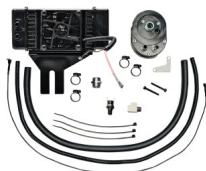

Prix ??de vente620,00 €

Prix de vente avec réduction
Montant des Taxes

ref:740220 RADIATEUR JAGG AVEC VENTILATEUR NOIR 10 RANGS POUR DYNA DE 1991-2017 OEM 751-FP2500

Description du produit

Le radiateur Jagg 10-lignes est un kit radiateur d'huile avec ventilateur intégré conçu pour effectuer à pleine vitesse ou faible, ainsi que dans stop-and-go des bouchons. Le kit comprend la refroidisseur d'huile, un ventilateur, le tuyau d'huile, le matériel de montage, interrupteur automatique du ventilateur thermique et faisceau de câblage pour installation simple. Les kits pour Dyna ont un adaptateur de filtre. Quand vous voulez installer un radiateur d'huile ventilé sur un Touring vous devez commander ZPN234509 écrou adaptateur de filtre à huile ainsi que l'adaptateur ZPN740085 huile de filtre. Le ventilateur s'allume automatiquement vers 210°F (99°C). Le ventilateur aspire de 150cfm (71 litres par minute) à travers le radiateur et la technologie HyperFlow assure un débit inégalé et le rejet de la chaleur.

Couleur/Finition
Type
Unités
Nom de produit
BASE COLOR

Noir
Oil Cooler
Kit
Kit de ventilateur
Black

PDF INSTALLATION

https://asset.partseurope.eu/sds/additional_pdf/Download/0798_751-FP2500_instructions-121913.pdf