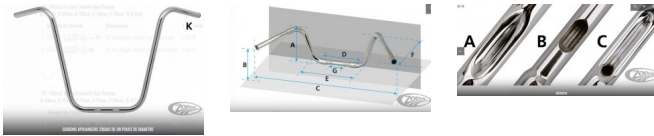

Prix ??de vente102,31 €

Prix de vente avec réduction
Montant des Taxes

ref:096130 GUIDON APEHANGER CHROME 1" OU 25.4mm
HAUTEUR 18" AVEC EMPREINTES POUR MODELES APRES 82

Description du produit

Pour modeles à partir de 82

-ne convient pas aux modèles à tirage électronique et réservoir d'air dans le guidon.

18" (46cm) de haut moleté Ape Hanger
B=40cm, C=91cm, D=19cm, E=31cm, F=20cm, G=8.2cm

18" Ape Hanger, chromé, empreintes style A