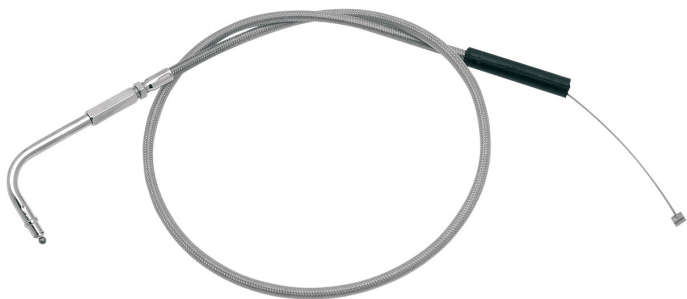

Prix ??de vente42,00 €

Prix de vente avec réduction
Montant des Taxes

ref:06510590 câble d'accélérateur "throttle tirage " acier tressé 90cm
OEM 66-0210 par ARMOR COAT a visser pour modele de 90 a 95
angle 90°

Description du produit

Armor Coat Stainless Steel Throttle/Idle Cable

- Acier inoxydable séduisant tressé au design respirant la performance
- Armor Coat incolore protégeant les surfaces chromées et peintes
- Raccords en chrome premium

Couleur/Finition	Chrome
Raccord de guidon	Fileté
Modèle	Armor Coat
Taille	-102 mm (4")
Matière du boîtier	Acier inoxydable
Style	Câble unique Longueur alternative
Type	tirage
Unités	Pièce
Nom de produit	Câble
Longueur totale	90 cm (35-1/2")
CRUISE	Cruise Non Cruise
Gaine	Braided
Longueur de la gaine	90 cm (35-1/2")
Angle du coude	90°
BASE COLOR	Silver
BASE FINISH	Chrome