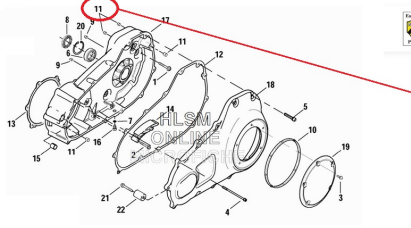

2006 FIAT ELECTRA GLIDER STD (EV)

EASTERN MOTORCYCLE PARTS
DOWEL PINS 24754-75A
09200123 / A-24754-75A

Prix ??de vente4,30 €

Prix de vente avec réduction
Montant des Taxes

ref: 09200123 goupille de centrage et de retenue de carter primaire
pour Big Twin à partir de 2006 et Sportster XL à partir de 2004 TYPE
OEM 24754-75A PAR EASTERN USA