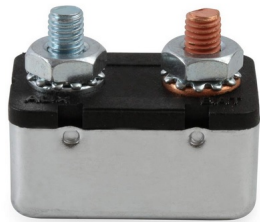

ACCEL 23500 Circuit Breaker
Motorcycle 15 AMP Circuit
Breaker

Prix ??de vente13,00 €

Prix de vente avec réduction
Montant des Taxes

ref:23500 fusible disjoncteur automatique renforcé ACCEL-15 Amp
pour Big Twin et Sportster XL de 73 à 93 type oem 74589-73 par
ACCEL

Description du produit

Pièces électriques de haute qualité pour une grande variété d'applications Harley-Davidson du fabricant de ACCEL Products.

Vendu à l'unité.

// // //