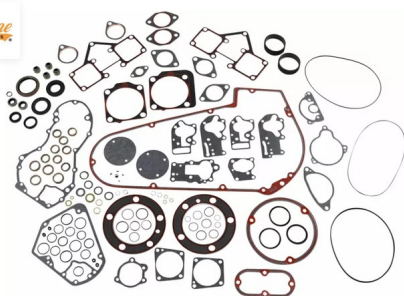

Prix ??de vente156,00 €

Prix de vente avec réduction
Montant des Taxes

ref:173323 kit pochette de joints moteur complet pour big twin
Shovelhead de 1966 à 1984 type oem 17029-70-A PAR JAMES

Description du produit

- Joints, joints spy et joints toriques de haute qualité nécessaires pour un reconditionnement du moteur
- Fabrication aux États-Unis

CONVIENT POUR

FL 1200 Electra Glide	1977
FL 1200 Electra Glide	1976
FL 1200 Electra Glide	1975
FL 1200 Electra Glide	1974
FL 1200 Electra Glide	1973
FL 1200 Electra Glide	1972
FL 1200 Electra Glide	1971
FL 1200 Electra Glide	1970
FLB 1200 Electra Glide	1969
FLB 1200 Electra Glide	1968
FLB 1200 Electra Glide	1967
FLB 1200 Electra Glide	1966
FLFB 1200 Electra Glide	1969
FLFB 1200 Electra Glide	1968
FLFB 1200 Electra Glide	1967
FLFB 1200 Electra Glide	1966
FLH 1200 Electra Glide	1977
FLH 1200 Electra Glide	1976
FLH 1200 Electra Glide	1975
FLH 1200 Electra Glide	1974
FLH 1200 Electra Glide	1973
FLH 1200 Electra Glide	1972
FLH 1200 Electra Glide	1971
FLH 1200 Electra Glide	1970
FLH 1200 Electra Glide - FLH	1980
FLH 1200 Electra Glide - FLH	1979
FLH 1200 Electra Glide - FLH	1978
FLH 1340 Electra Glide - FLH	1983
FLH 1340 Electra Glide - FLH	1982
FLH 1340 Electra Glide - FLH	1981
FLH 1340 Electra Glide - FLH	1980
FLH 1340 Electra Glide - FLH	1979
FLH 1340 Electra Glide Belt Drive - FLH	1984
FLHB 1200 Electra Glide	1969
FLHB 1200 Electra Glide	1968
FLHB 1200 Electra Glide	1967
FLHB 1200 Electra Glide	1966
FLHC 1340 Electra Glide - FLH	1980
FLHC 1340 Electra Glide Classic - FLH	1983
FLHC 1340 Electra Glide Classic - FLH	1982