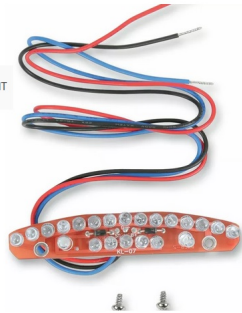

Prix ??de vente33,00 €

Prix de vente avec réduction
Montant des Taxes

ref:20300035 feu arrière à LED/LED de rechange pour plaque
d'immatriculation Half-Moon à fixation latérale type oem
28-6041LED-A par drag specialties

Description du produit

- Verres de remplacement et circuit imprimé à LED disponibles séparément
- Non conforme à la norme DOT.
- entraxe des vis 71mm env
- long:97mm env
- larg:18mm env
- feu de position
- éclairage de plaque
- stop

*****

////