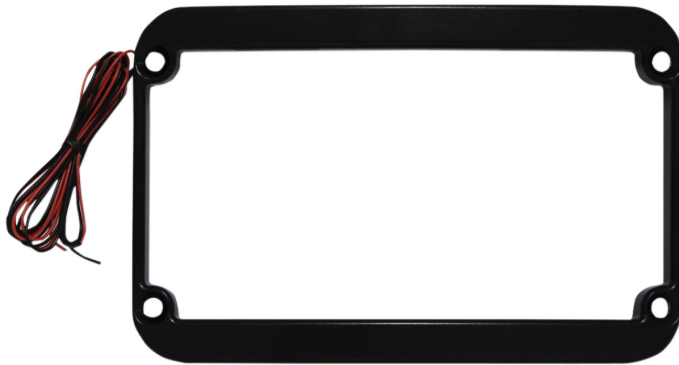

Prix ??de vente240,00 €

Prix de vente avec réduction
Montant des Taxes

ref:20300803 ENTOURAGE DE PLAQUE NOIR AVEC SON
ECLAIRAGE A LED POUR GARDE BOUE ARRIERE KLOCK
WERKS OEM KW05-01-0088-B

Description du produit

The One Rear Fender Lighted License Frame

- Les cadres de plaque d'immatriculation Klock Werks sont conçus pour correspondre parfaitement au rayon de notre garde-boue arrière en acier estampillé.
- Inclut des LED intégrées et le câblage
- Cadres faciles à installer, matériel de montage inclus, compatible avec la plupart des plaques d'immatriculation 4" x 7" (ajustement potentiellement nécessaire)
- Peuvent également être utilisés pour des applications personnalisées

Couleur du boîtier	NOIR
Forme	Rectangulaire
Matière du boîtier	Aluminium
Type	License Plate
Unités	Pièce
Nom de produit	Cadre
Position de montage	ARRIÈRE
Courbure du support de plaque d'immatriculation	Plat
Orientation de la plaque d'immatriculation	Horizontal
Type d'ampoule	LED