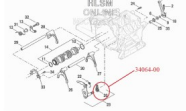

Prix ??de vente2,90 €

Prix de vente avec réduction
Montant des Taxes

ref:34064-00 RESSORT CENTRAGE DE LEVIER OEM 34064-00
pour boîte 6 vitesses

Description du produit

RESSORT CENTRAGE DE LEVIER
// // //