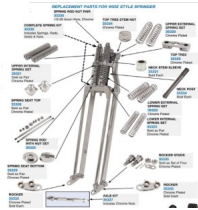

Description du produit

ressorts extérieurs inférieurs chrome pour fourche springer par MID USA

*****

vendu par paire

/// //