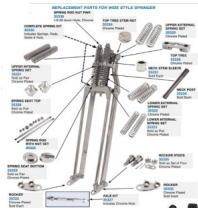

Description du produit

ressorts internes superieurs chrome pour fourche springer par MID USA

*****

vendu par paire

/// //