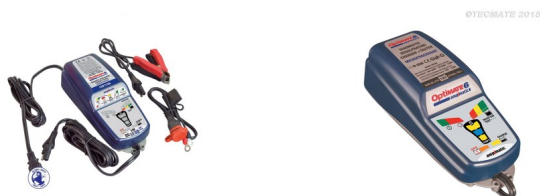

Prix ??de vente130,00 €

Prix de vente avec réduction  
Montant des Taxes

ref:38070152 CHARGEUR DE BATTERIE OPTIMATE 6  
AMPIMATIC CONVIENT POUR BATTERIES AGM ou GEL ou STD  
DE 12 VOLT OEM TM180SAE

## Description du produit

OptiMate 6

- OptiMate 6, avec 0,4-5 Amps de puissance de charge, constitue l'outil tout-en-un idéal pour l'entretien des batteries de 12 V
- Pour le diagnostic, rétablissement, charge, testage et maintient automatique de vos batteries
- Le microprocesseur Ampmatic™ ajuste automatiquement le courant de charge pour égaler les caractéristiques de la batterie et obtenir une charge complète dans les plus brefs délais
- Doté d'une vérification de court-circuit/défectuosité de cellule qui détecte les dommages internes d'une batterie et évite la charge non nécessaire d'une batterie qui ne peut pas être rétablie
- Boîtier étanche
- Recommandé pour batteries STD (avec bouchons de remplissage amovibles), les batteries AGM sans entretien (séparateur en fibre de verre) et les batteries GEL plomb/acide étanches de 12 V de 8 Ah à 120 Ah
- Maintiendra la batterie avec 100 % de charge en toute sécurité et sans la surcharger grâce à son cycle unique de 30 minutes de charge/30 minutes de repos par heure, pour un maintenance longue durée
- Comprend un câble auxiliaire de batterie permanent avec bouchon étanche et un jeu de pinces crocodile
- Fonctionnement totalement automatique comprenant toutes les caractéristiques de sécurité telles que la protection d'inversion des polarités et la protection contre arcs électriques