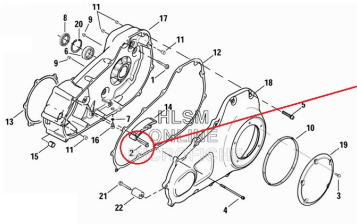

2008 FIAT ELECTRA GLIDER STD (17)

Prix ??de vente2,20 €

Prix de vente avec réduction
Montant des Taxes

ref: 4719W VIS TETE HEXAGONALE ZINGUEE 3/8"-16 X 63,50MM
/ 2" 1/2 TYPE OEM 791A

Description du produit

VIS TETE HEXAGONALE ZINGUEE 3/8"-16 X 63,50MM / 2" 1/2 TYPE OEM 791A

vendu a la piece

// // //