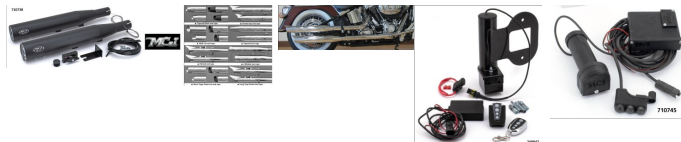

710738

Prix ??de vente1000,00 €

Prix de vente avec réduction
Montant des Taxes

ref:710738 POTS SILENCIEUX MCJ REGLABLES HOMOLOGUES
ROYAL 80 POUR TWIN CAM SOFTAIL 2000-2006 NOIR sans
embouts PAR MCJ

Description du produit

Echappement homologués CEE avec une valve d'échappement réglable qui vous permet de régler le son de votre moto comme vous le souhaitez,

mais aussi de toujours revenir à ce qui est légal.

Ces échappements sont livrés complets avec un levier manuel de réglage qui peut être placé soit sur le guidon ou sous le réservoir.

Un moteurs de réglage électrique avec une télécommande de style porte-clé est disponibles en option.

Commandez les embouts d'échappement séparément.

Spécifications

CHROME ref:710739

NOIR ref:710738

Pour tous les 2000-2003 FXST Softail Standard, FXSTB Night Train et FXSTS Springer et 2004-2006 modèles US (1HD...)

FXST Softail Standard, FXSTB Night Train et FXSTS Springer

VENDU PAR PAIRE

"Commandez les embouts MCJ 80mm
séparément"...

https://www.ustwincycles.com/component/virtuemart/?keyword=sorties+mcj&view=category&option=com_virtuemart&virtuemart_category_id=0&Itemid=